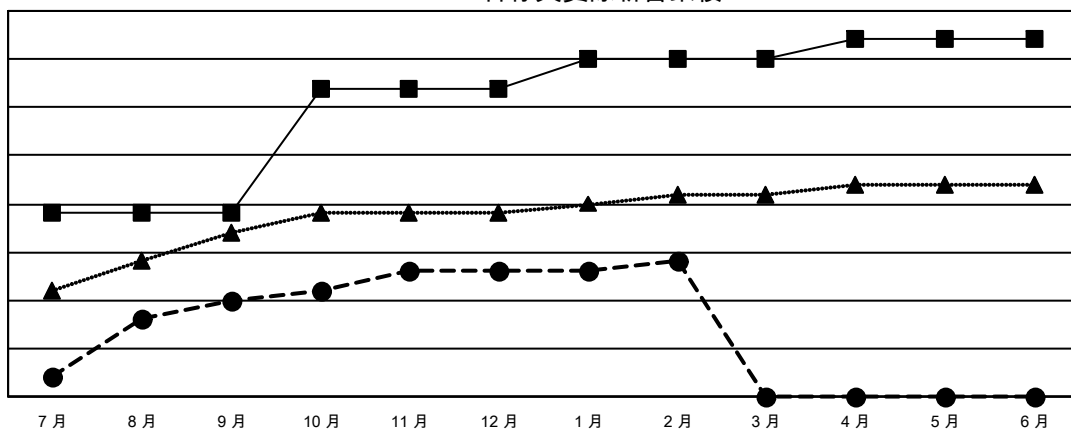

GAT MONTHLY MEMBERSHIP PROGRESS REPORT

Results as of: 2/28/2023

Multiple District 300

LOCATION: REP OF CHINA

分會			
成果 2022-2023			
季	新分會目標	新會	會員流失的分會
7月/8月/9月	19	10	8
10月/11月/12月	13	3	4
1月/2月/3月	3	1	4
4月/5月/6月	2	0	0

位會員@每位須繳			
成果 2022-2023			
季	會員淨增長目標	實際會員增長數	實際退會會員 (包括轉會)
7月/8月/9月	2540	4,533	896
10月/11月/12月	1100	826	1,853
1月/2月/3月	864	1,061	162
4月/5月/6月	573	0	0

目標與實際新會累積

目標和實際會員累積

已取消的分會: 16	
放棄的會員	
過世	80
分會已取消	18
其他	2,813
總計	2,911