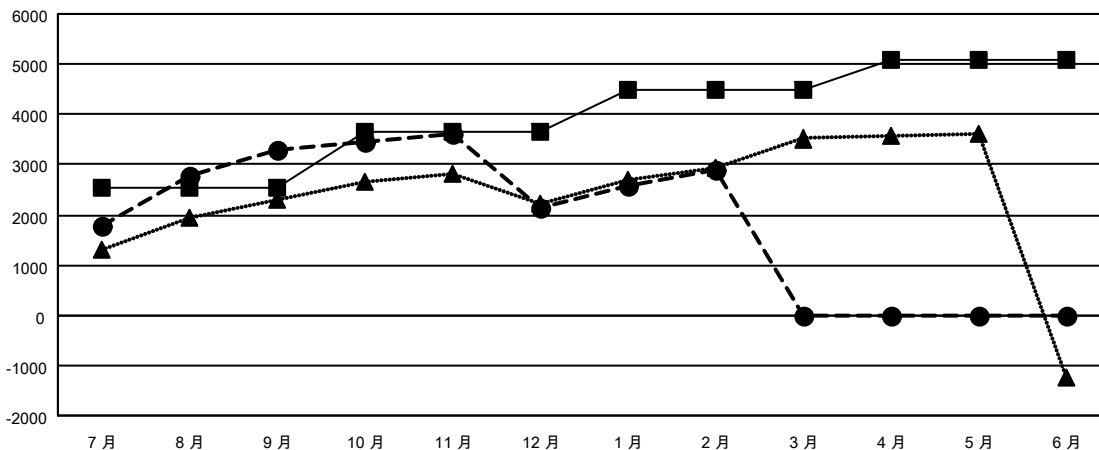

GAT MONTHLY MEMBERSHIP PROGRESS REPORT

Results as of: 2/28/2023

Multiple District 300

LOCATION: REP OF CHINA

分會			
成果 2022-2023			
季	新分會目標	新會	會員流失的分會
7月/8月/9月	19	10	8
10月/11月/12月	13	3	4
1月/2月/3月	3	1	4
4月/5月/6月	2	0	0

位會員@每位須繳			
成果 2022-2023			
季	會員淨增長目標	實際會員增長數	實際退會會員 (包括轉會)
7月/8月/9月	2540	4,533	896
10月/11月/12月	1100	826	1,853
1月/2月/3月	864	1,061	162
4月/5月/6月	573	0	0

目標與實際新會累積

目標和實際會員累積

已取消的分會: 16	
放棄的會員	
過世	80
分會已取消	18
其他	2,813
總計	2,911